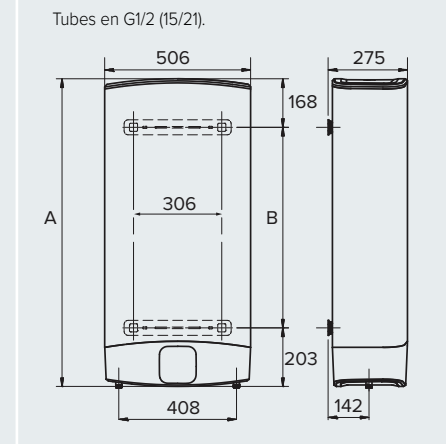

QUEL MODÈLE CHOISIR ?

		VELIS EVO 45	VELIS EVO 65	VELIS EVO 80
Nombre de personnes	↑	≤1	≤2	≤3
Économies	€	★★★★★		

PERFORMANCES

Type		Multi-position (V/H)		
Capacité	l	45	65	80
Classe d'efficacité énergétique pour le chauffage de l'eau		B	B	B
Profil de soutirage déclaré		M	M	M
Tension	V	230 mono		
Puissance maxi	W	1500		
Temps de chauffe d'une cuve	h	0h45	1h10	1h30
Temps de chauffe total (deux cuves)	h	1h30	2h20	3h00
Production d'eau chaude à 40°C (V40)	l	80	125	156
Température maximum de chauffe	l	80°C		
Cuve		Deux cuves cylindrique émaillées en acier		
Élément chauffant		Deux résistances blindées 1500W + 1500W (fonctionnement séparé)		
Protection anti-corrosion		Anode en magnésium		
Dimensions (l x p x h)	mm	506x275x776	506x275x1066	506x275x1251
Poids	kg	22	27	32
Référence commerciale		3623376	3626154	3626155